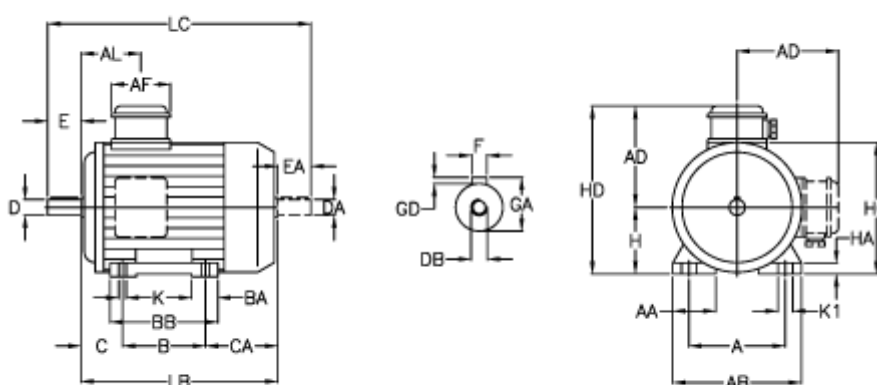

Varenummer: 252000550412
 Beskrivelse: ICME IE2 asynkronmotor THE 132S A4
 5,5kW 1400 o/min 230/400 B3

Mål

A = 140	BA = 32	EA = 50	K = 9
A/F = 84	BB H7 = 130	F = 8	K1 = 18
AA = 39	C = 56	GA = 27	L = 302
AB = 184	CA = 98	GD = 7	LB = 252
AC = 176	D = 24	H = 90	LC = 354
AD = 129	DA = 24	HA = 14	
AL = 86	DB = M8	HC = 182	
B = 100	E = 50	HD = 219	